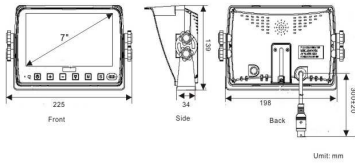

Moniteur RM-121D digital

- Type d'écran : 7" couleur TFT-LCD DIGITAL
- Dimension écran : 7 pouces 18 cm
- Sortie audio : 1 Watt
- Haut-parleur : 1 de 15 x 24 mm
- Visière anti-reflets
- Supports : étrier et pied boule
- Télécommande infrarouge
- Connexions : 3 entrées caméra, 1 entrée AV
- Rotation image haut-bas et gauche-droite
- Miroir individuel pour chaque caméra
- Menu français, anglais, portugais, espagnol, russe...
- Caméra on – off individuel
- Panneau de commande à touches sensibles
- Eclairage automatique des touches de commandes
- Contrôle luminosité automatique
- Echelle graduée pour caméra arrière
- Voltage entrée : 12 - 24 volts
- Consommation : 6 Watts
- Dimensions : 194.6 mm (l) x 128 mm (H) x 39.3 mm (p)
- Poids : 470g
- Résolution: 800 x 3 RGB (L) x 480 (V)
- Contraste: 500 : 1
- Luminosité : 400 cd/m²
- Angle : Haut : 50°, Bas : 60°, G/D : 70°