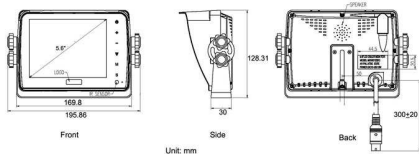

Moniteur RM-120D digital

- Type d'écran : 5.6" couleur TFT-LCD DIGITAL
- Dimension écran : 5.6 pouces 14 cm
- Sortie audio : 1 Watt
- Haut-parleur : 1 de 4 cm de diamètre
- Visière anti-reflets
- Supports : étrier et pied boule
- Télécommande infrarouge
- Connexions : 3 entrées caméra
- Rotation image haut-bas et gauche-droite
- Miroir individuel pour chaque caméra
- Menu français, anglais, portugais, espagnol, russe...
- Caméra on – off individuel
- Panneau de commande à touches sensibles
- Eclairage automatique des touches de commandes
- Contrôle luminosité automatique
- Echelle graduée pour caméra arrière
- Voltage entrée : 12 - 24 volts
- Consommation : 6 Watts
- Dimensions : 166.5 mm (l) x 115 mm (h) x 32.3 mm (p)
- Poids : 440g
- Résolution: 640 x 3 RGB (L) x 480 (V)
- Contraste: 500 : 1
- Luminosité : 200 cd/m²
- Angle : Haut : 50°, Bas : 70°, G/D : 70°